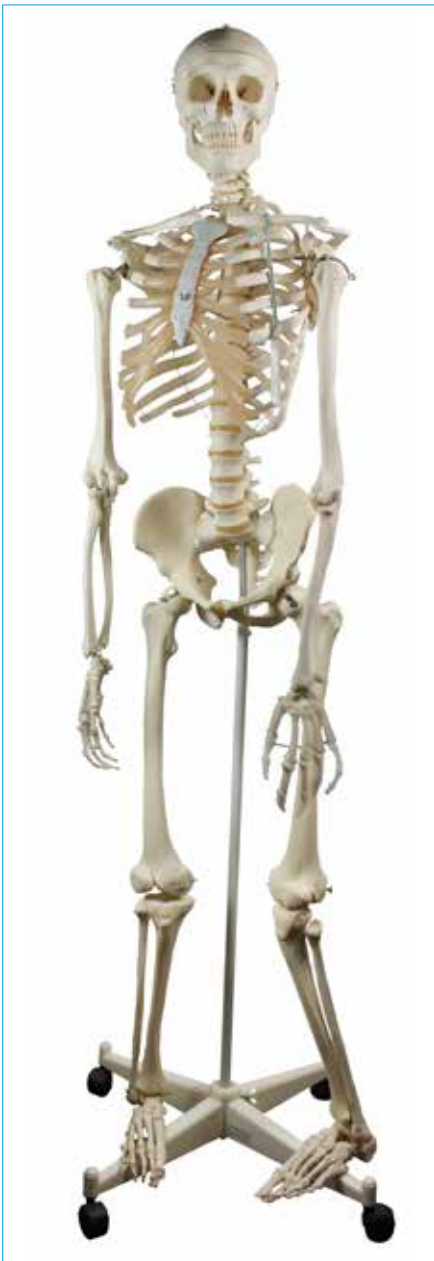

MENSCHLICHES SKELETT

Kunststoff
Wochenpreis CHF 20.00
H 165 x B 50 x T 45 cm
Bestell Nr. 278